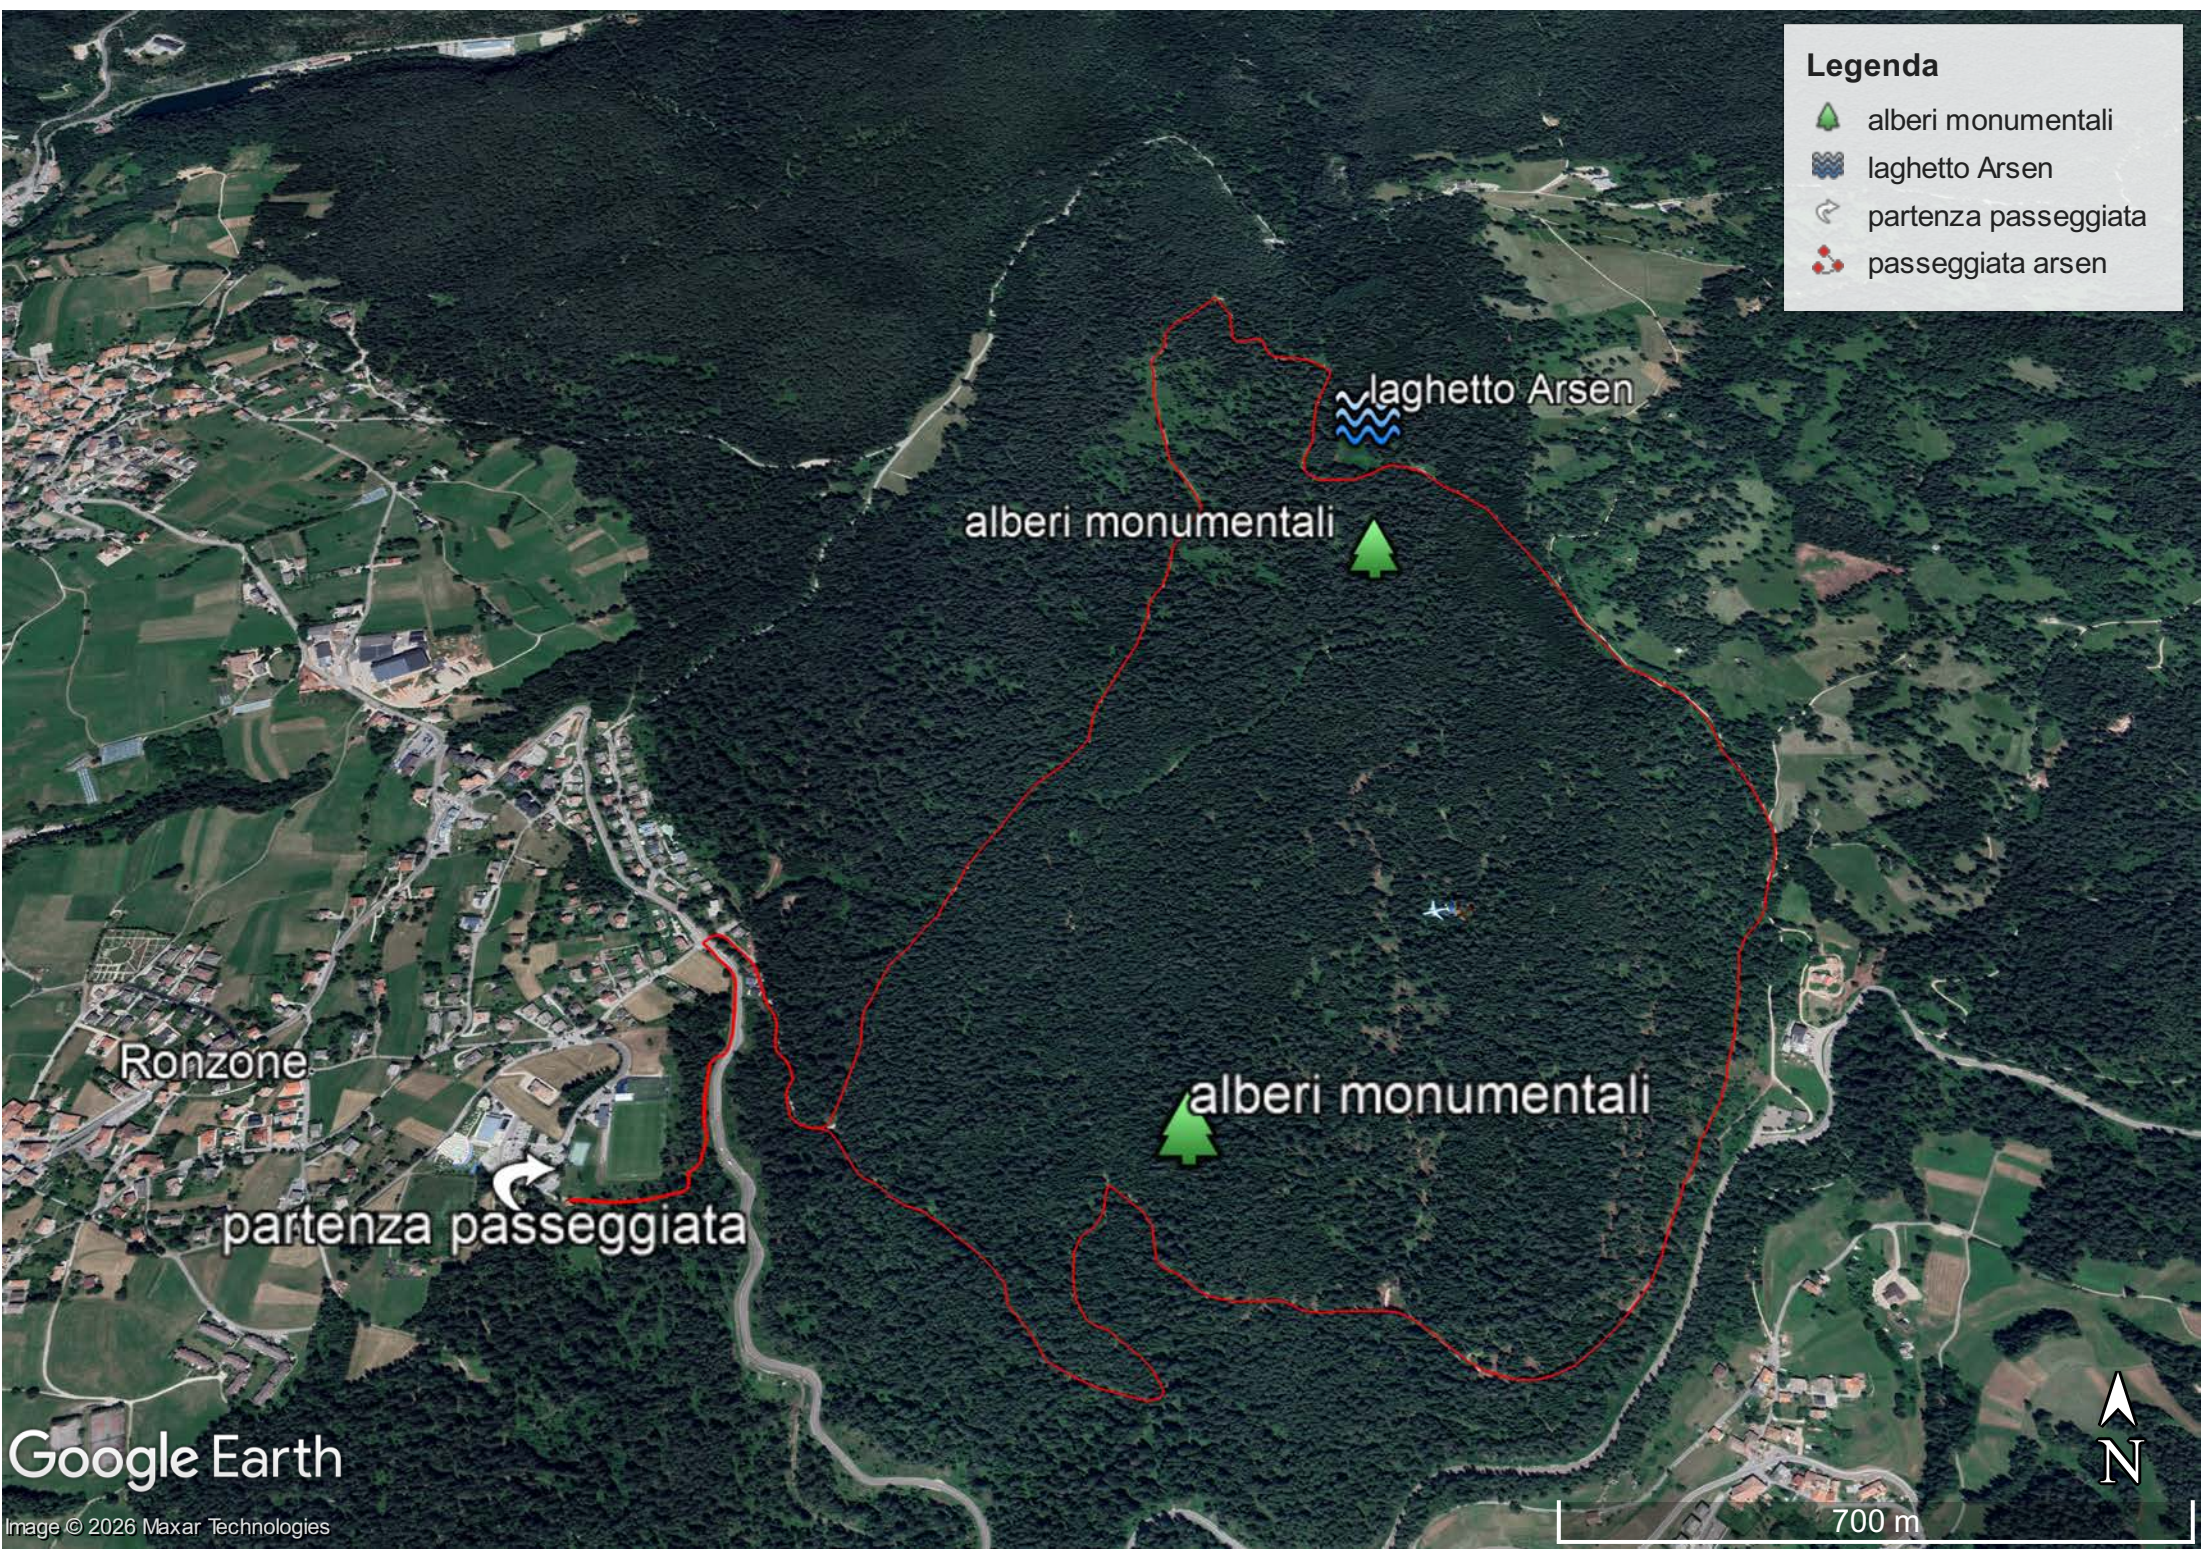

**Legenda**

-  alberi monumentali
-  laghetto Arsen
-  partenza passeggiata
-  passeggiata arsen

Google Earth

Image © 2026 Maxar Technologies

700 m