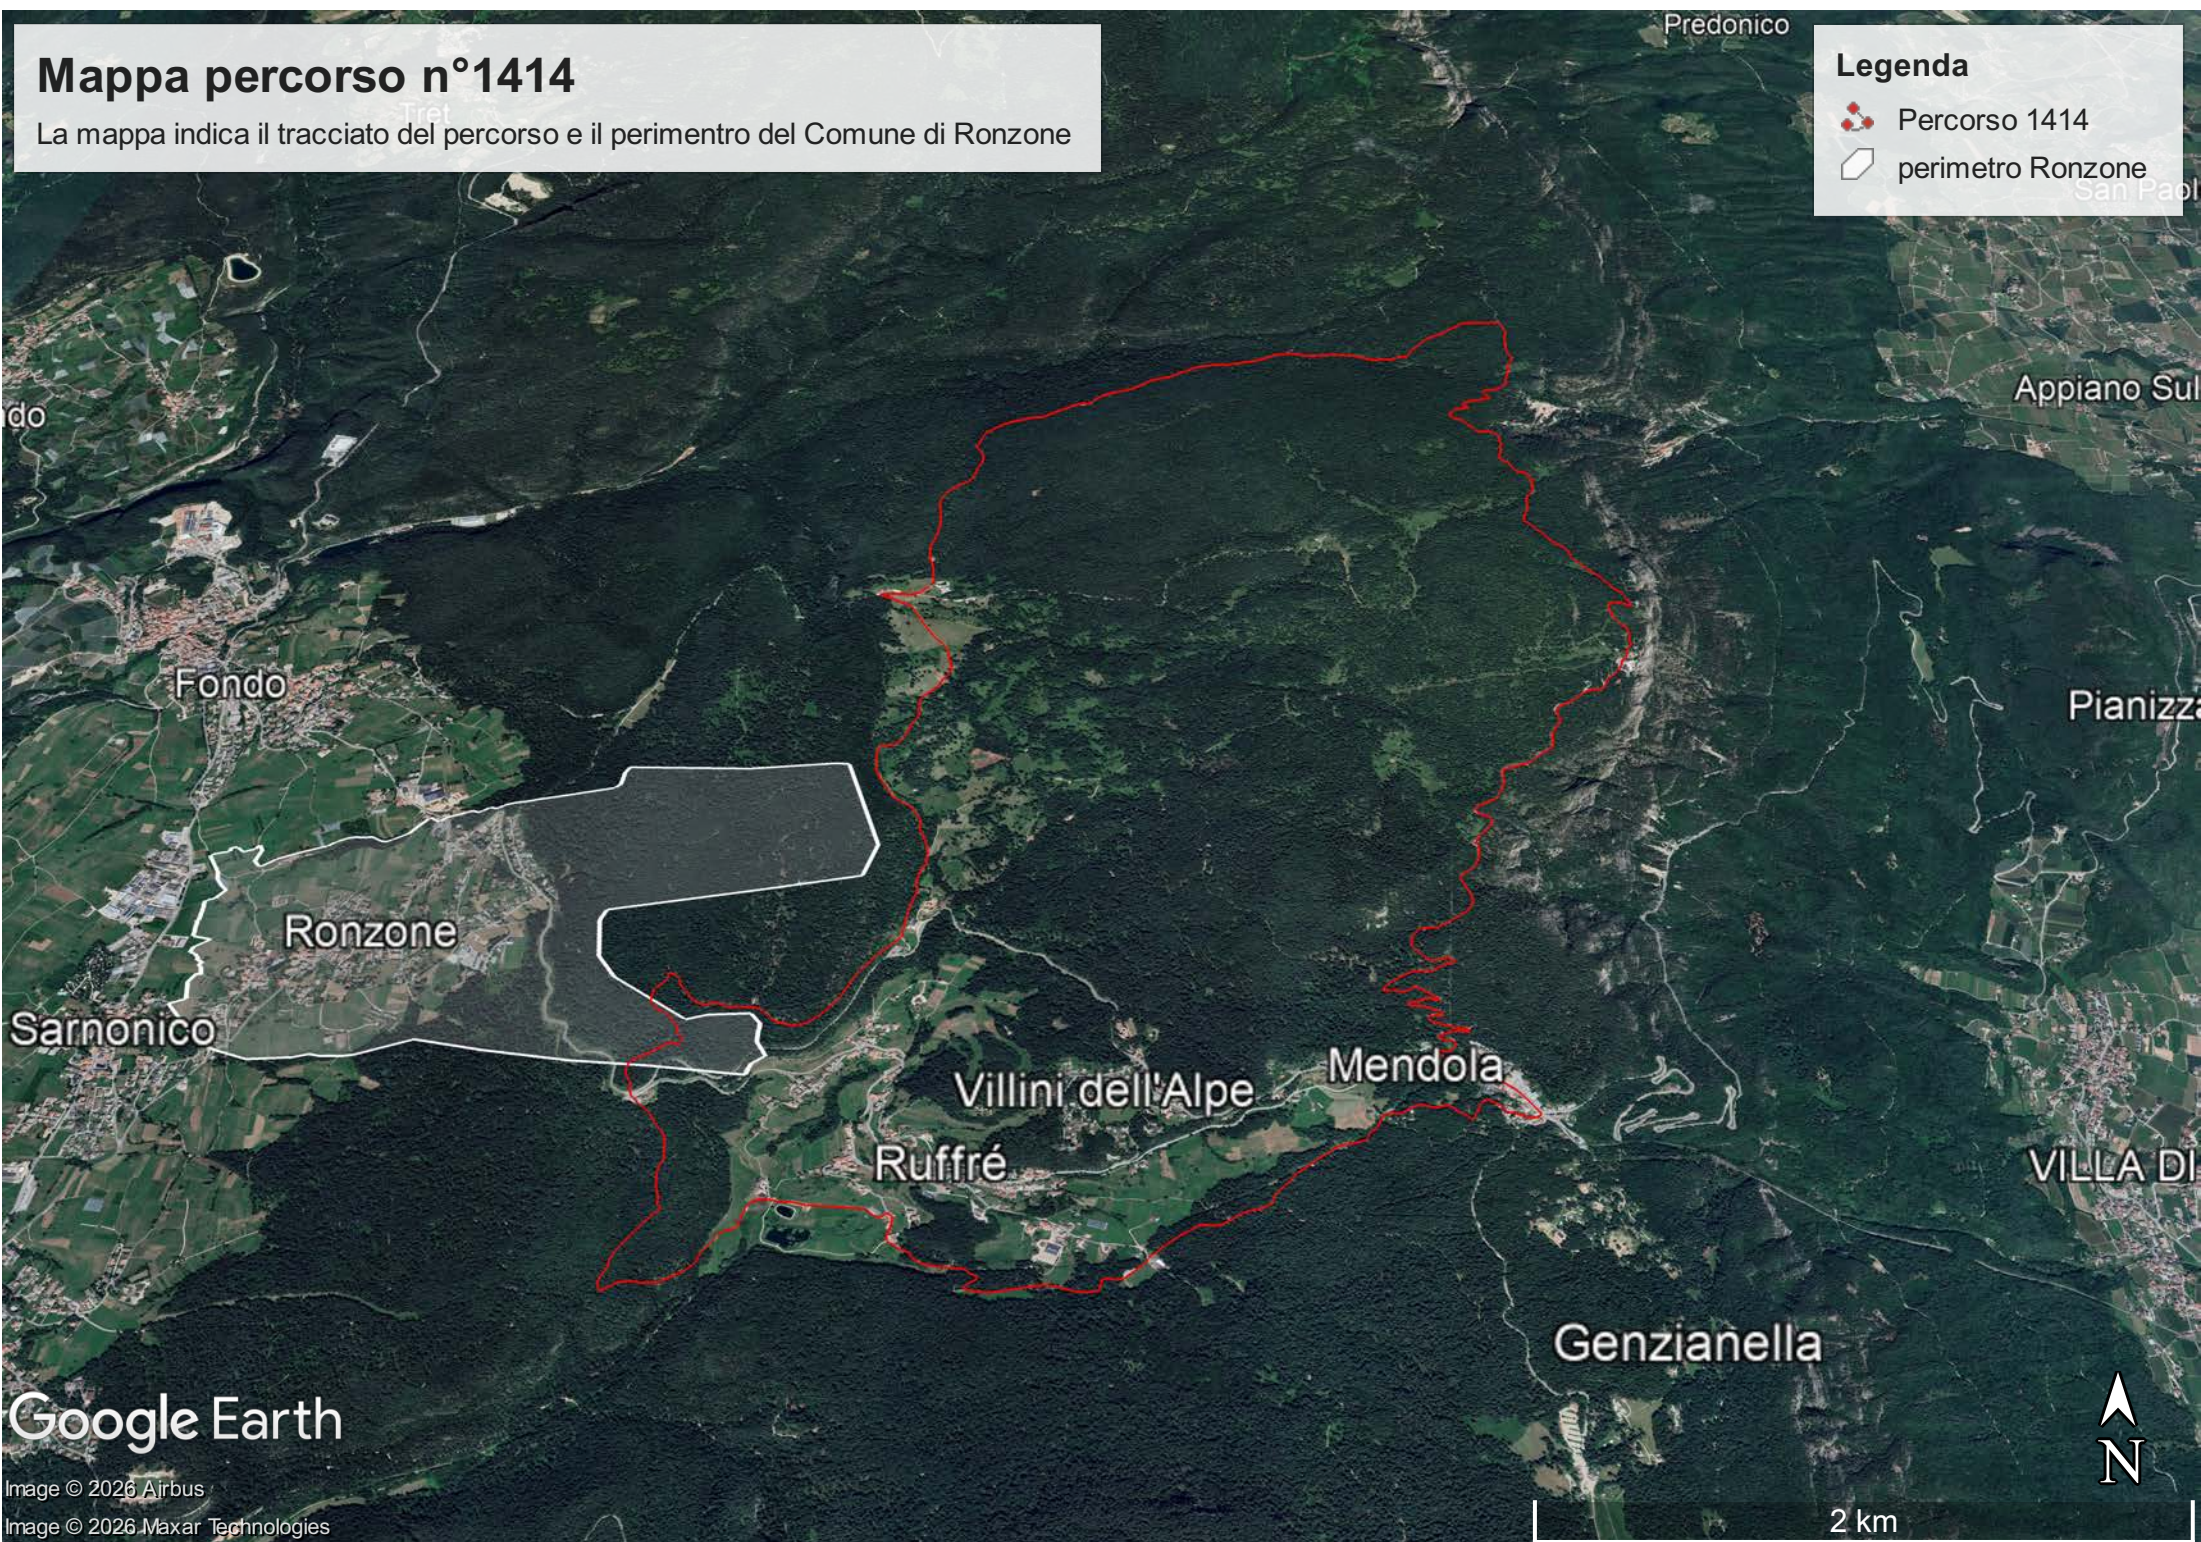

# Mappa percorso n°1414

La mappa indica il tracciato del percorso e il perimetro del Comune di Ronzone

## Legenda

-  Percorso 1414
-  perimetro Ronzone

Google Earth

Image © 2026 Airbus  
Image © 2026 Maxar Technologies