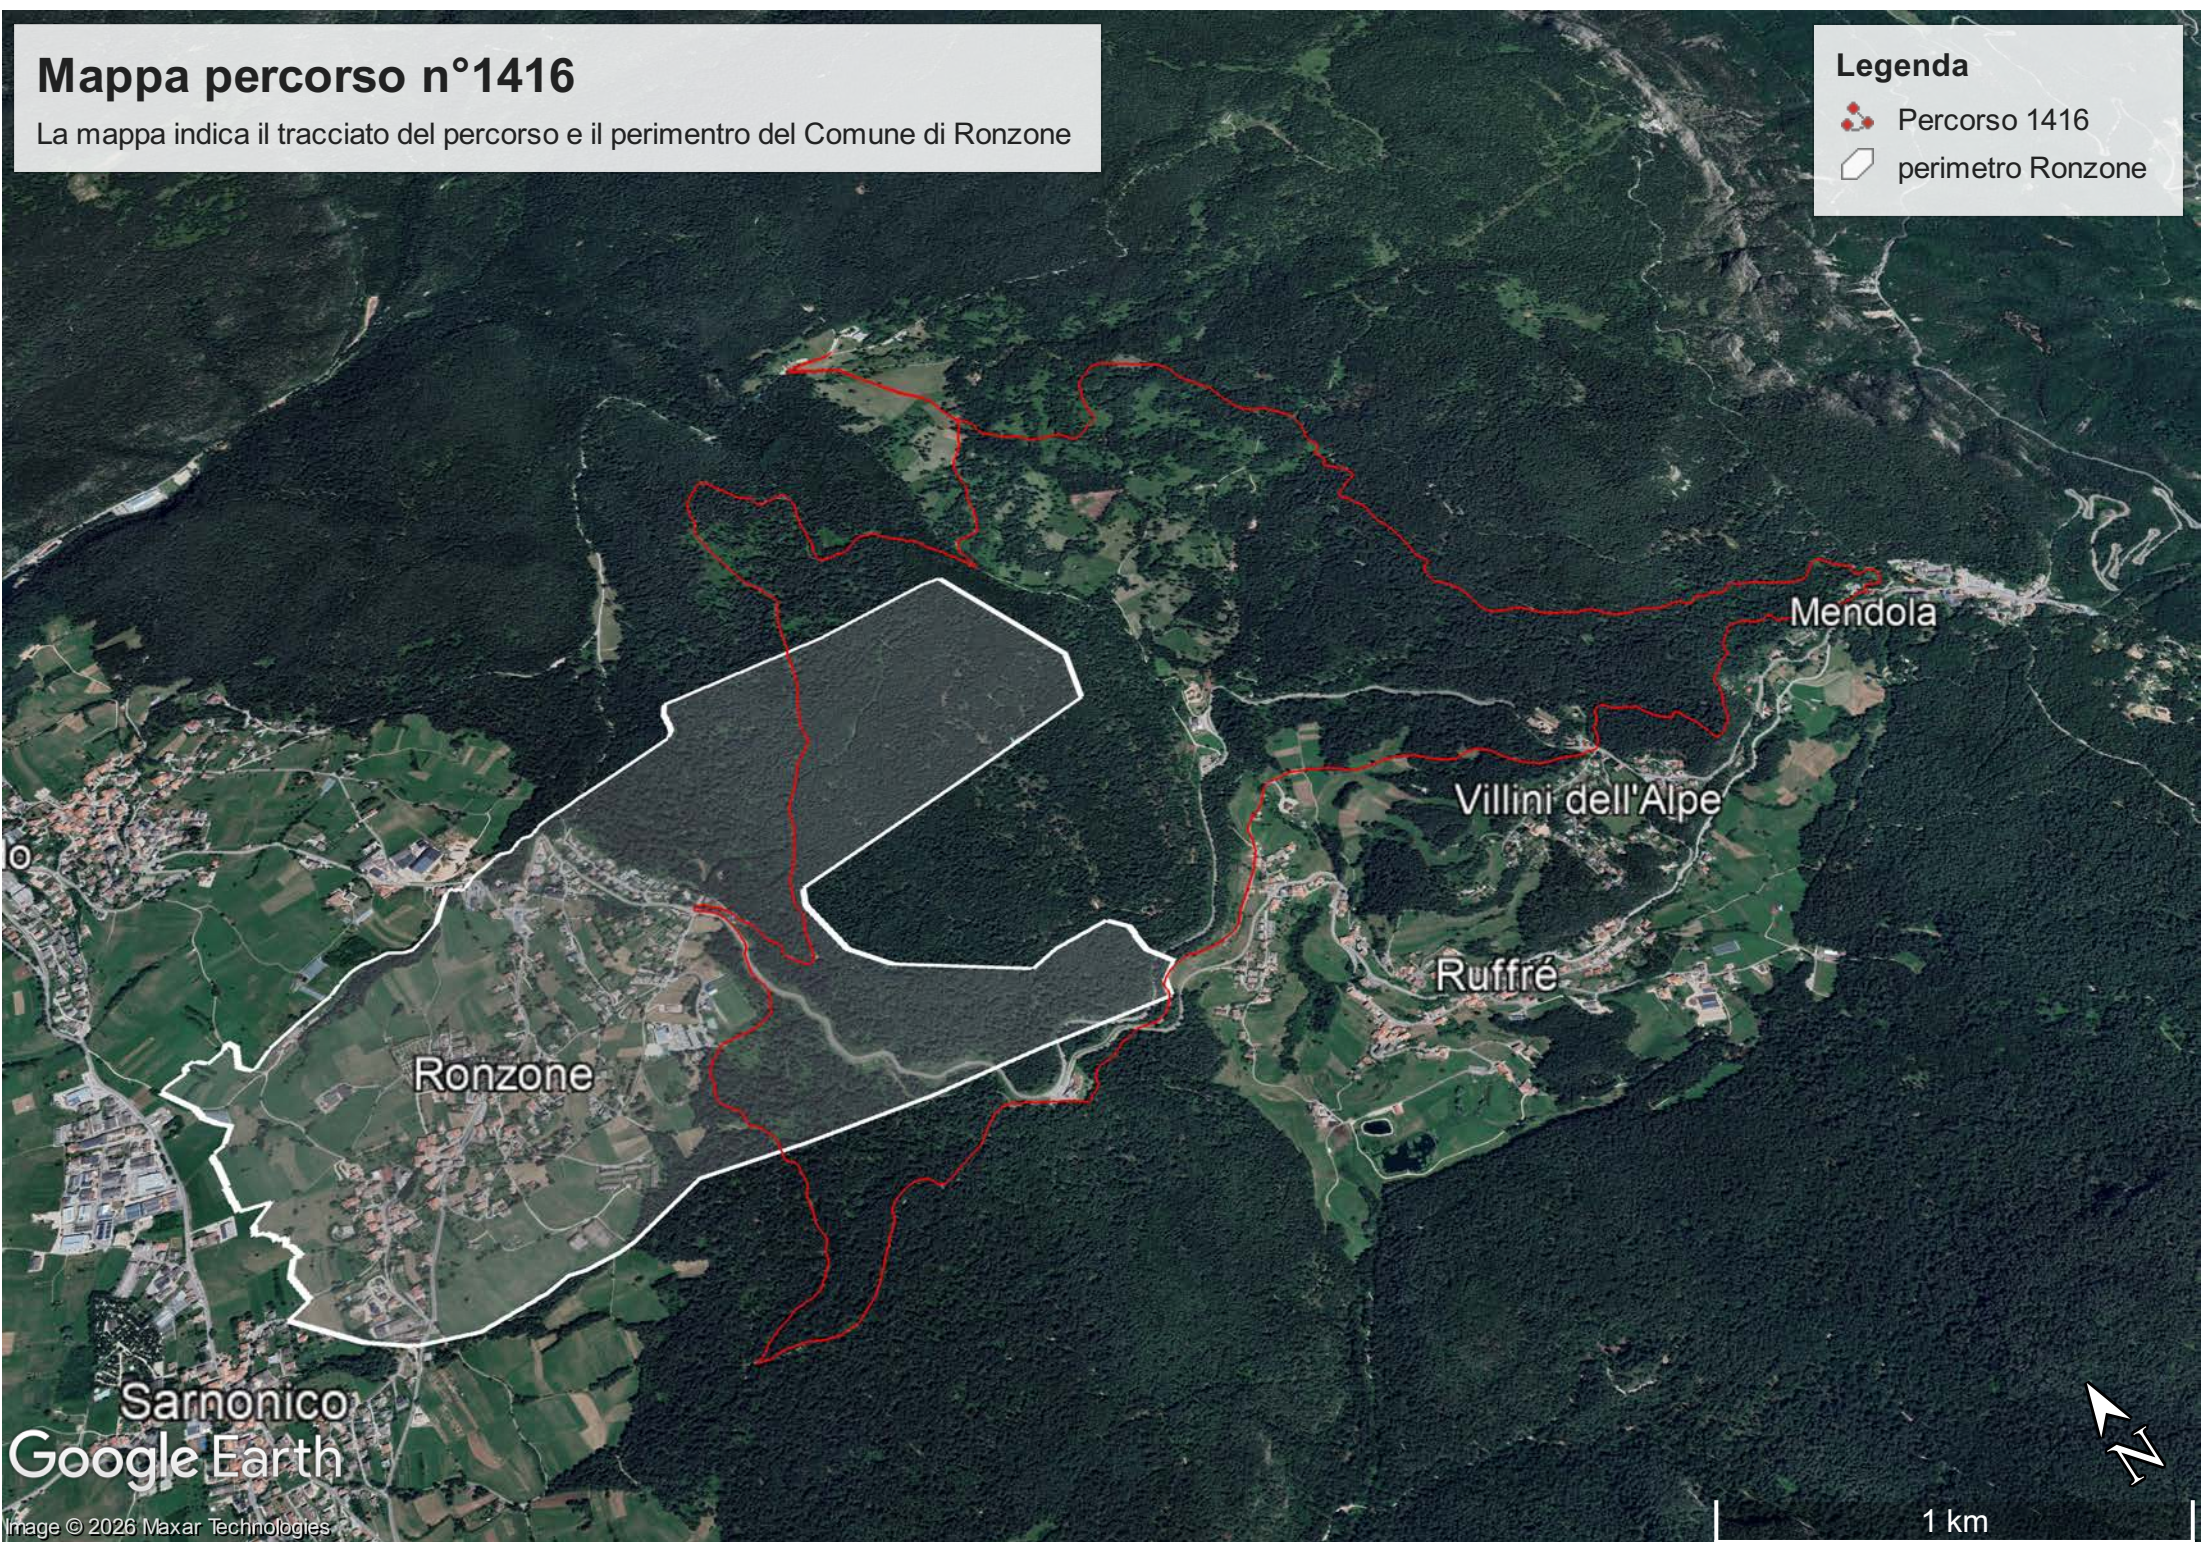

Mappa percorso n°1416

La mappa indica il tracciato del percorso e il perimetro del Comune di Ronzone

Legenda

-  Percorso 1416
-  perimetro Ronzone

Sarnonico
Google Earth

1 km