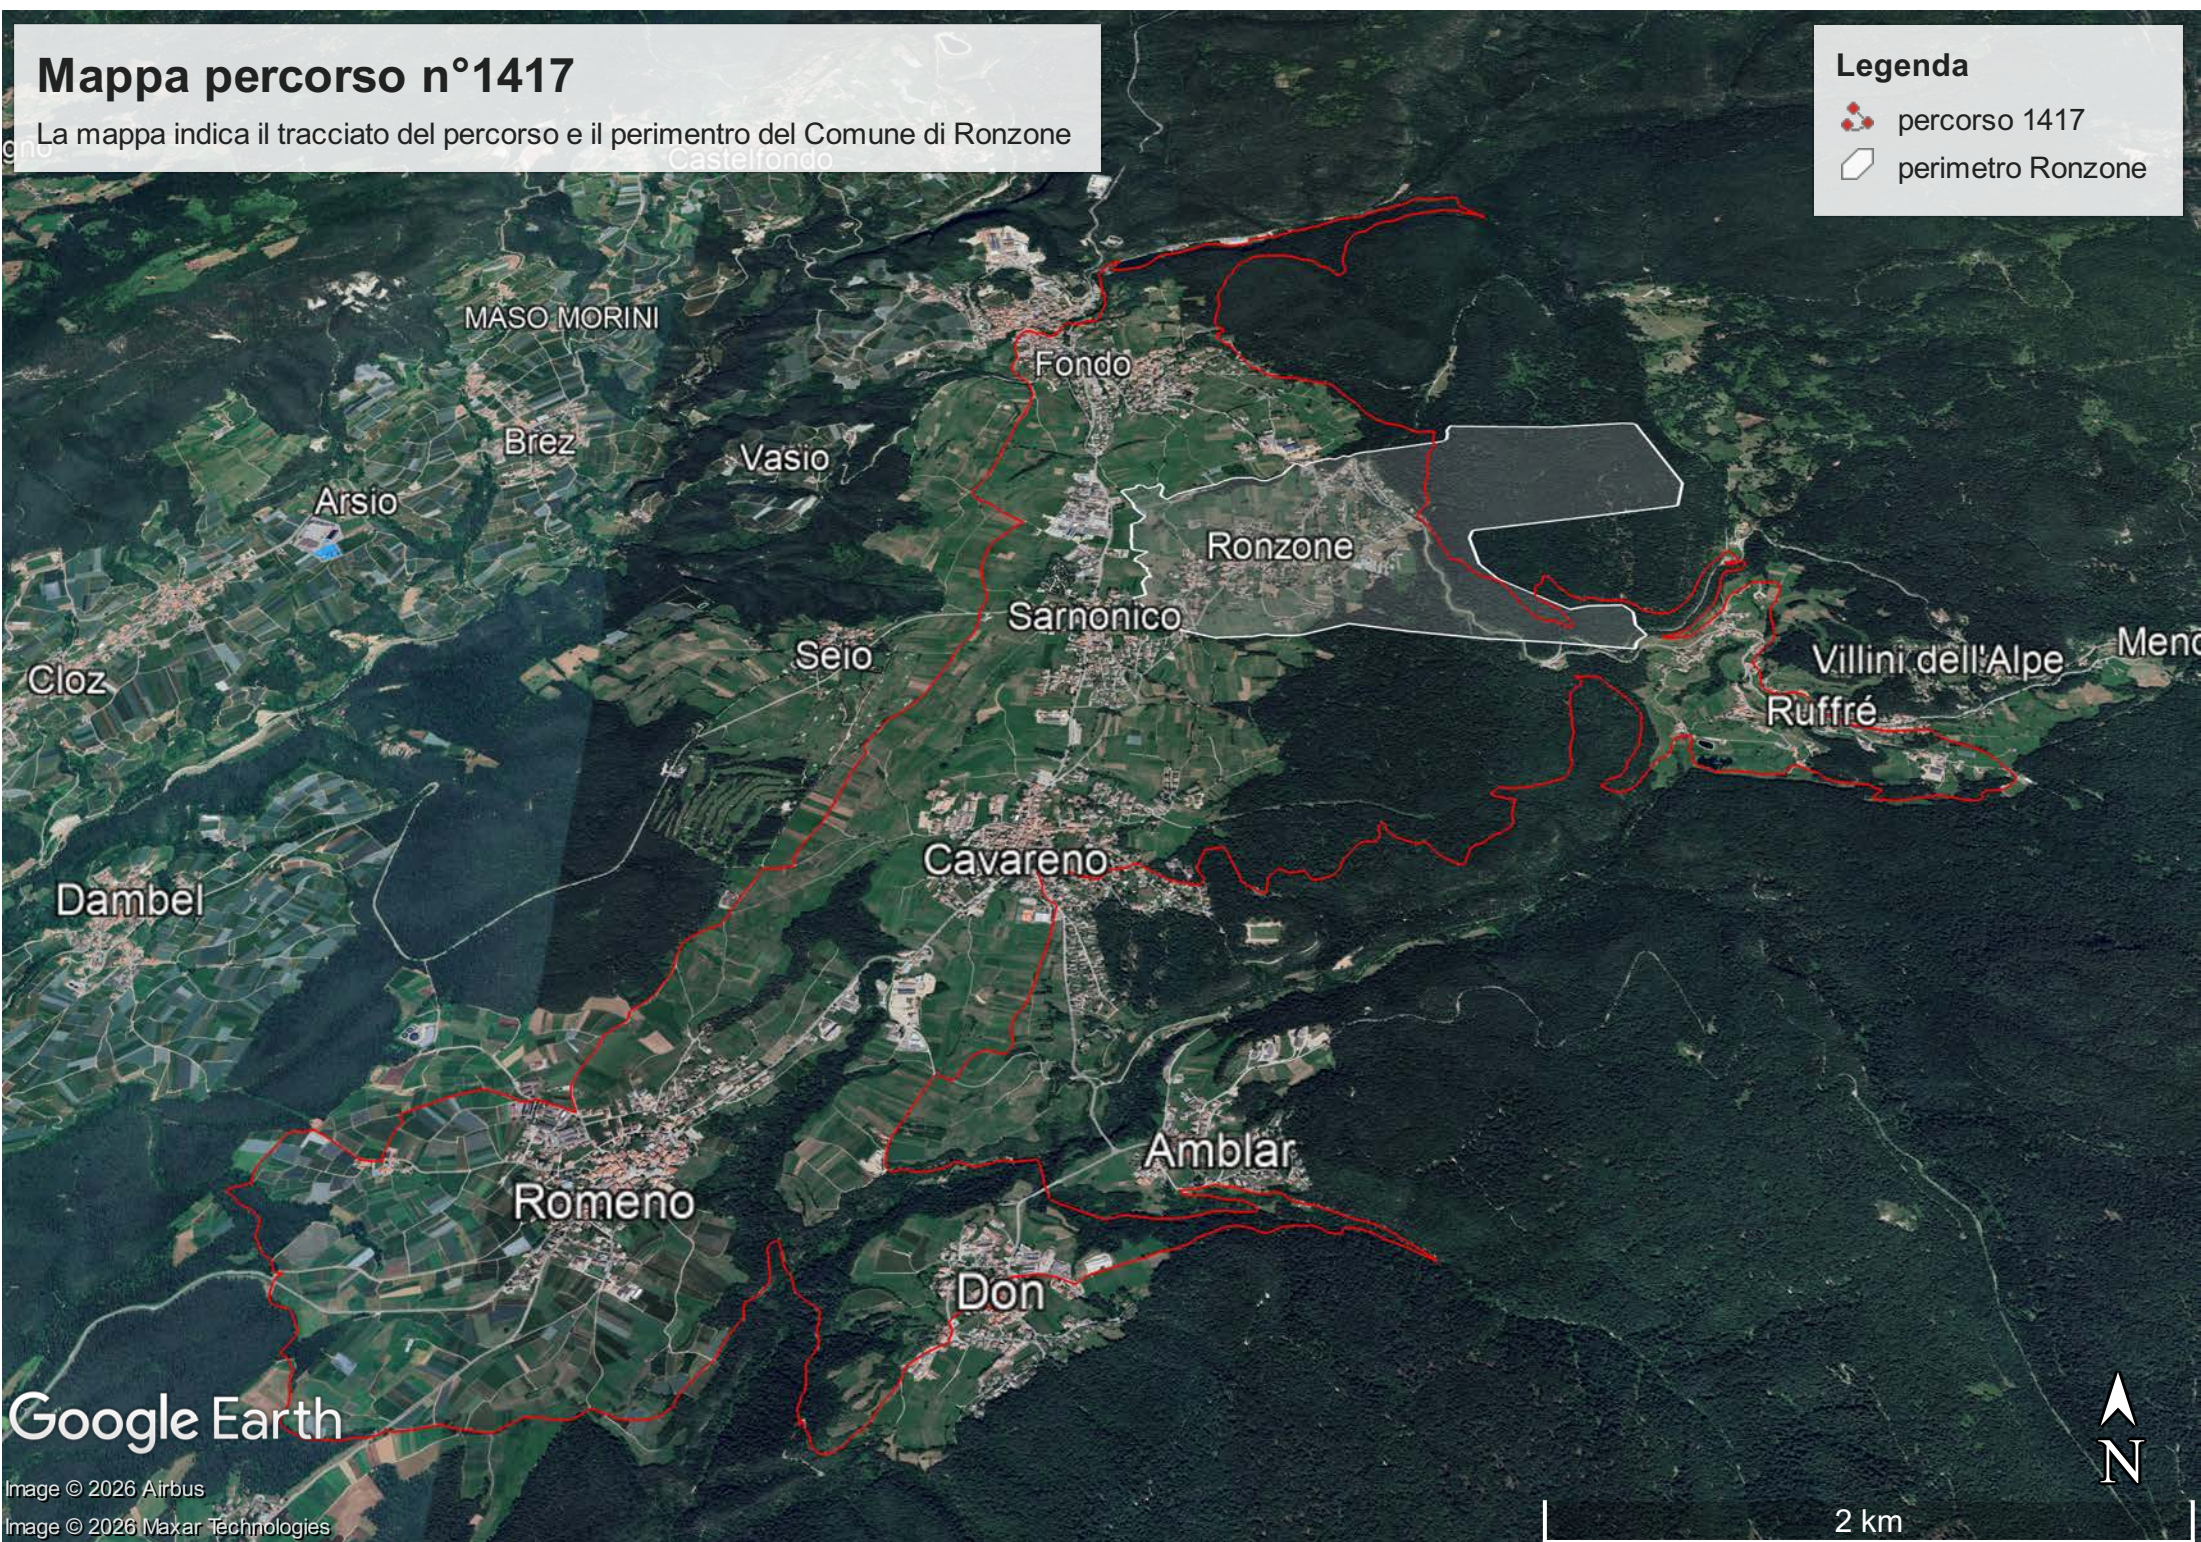

# Mappa percorso n°1417

La mappa indica il tracciato del percorso e il perimetro del Comune di Ronzone

## Legenda

-  percorso 1417
-  perimetro Ronzone

Google Earth

Image © 2026 Airbus  
Image © 2026 Maxar Technologies

2 km