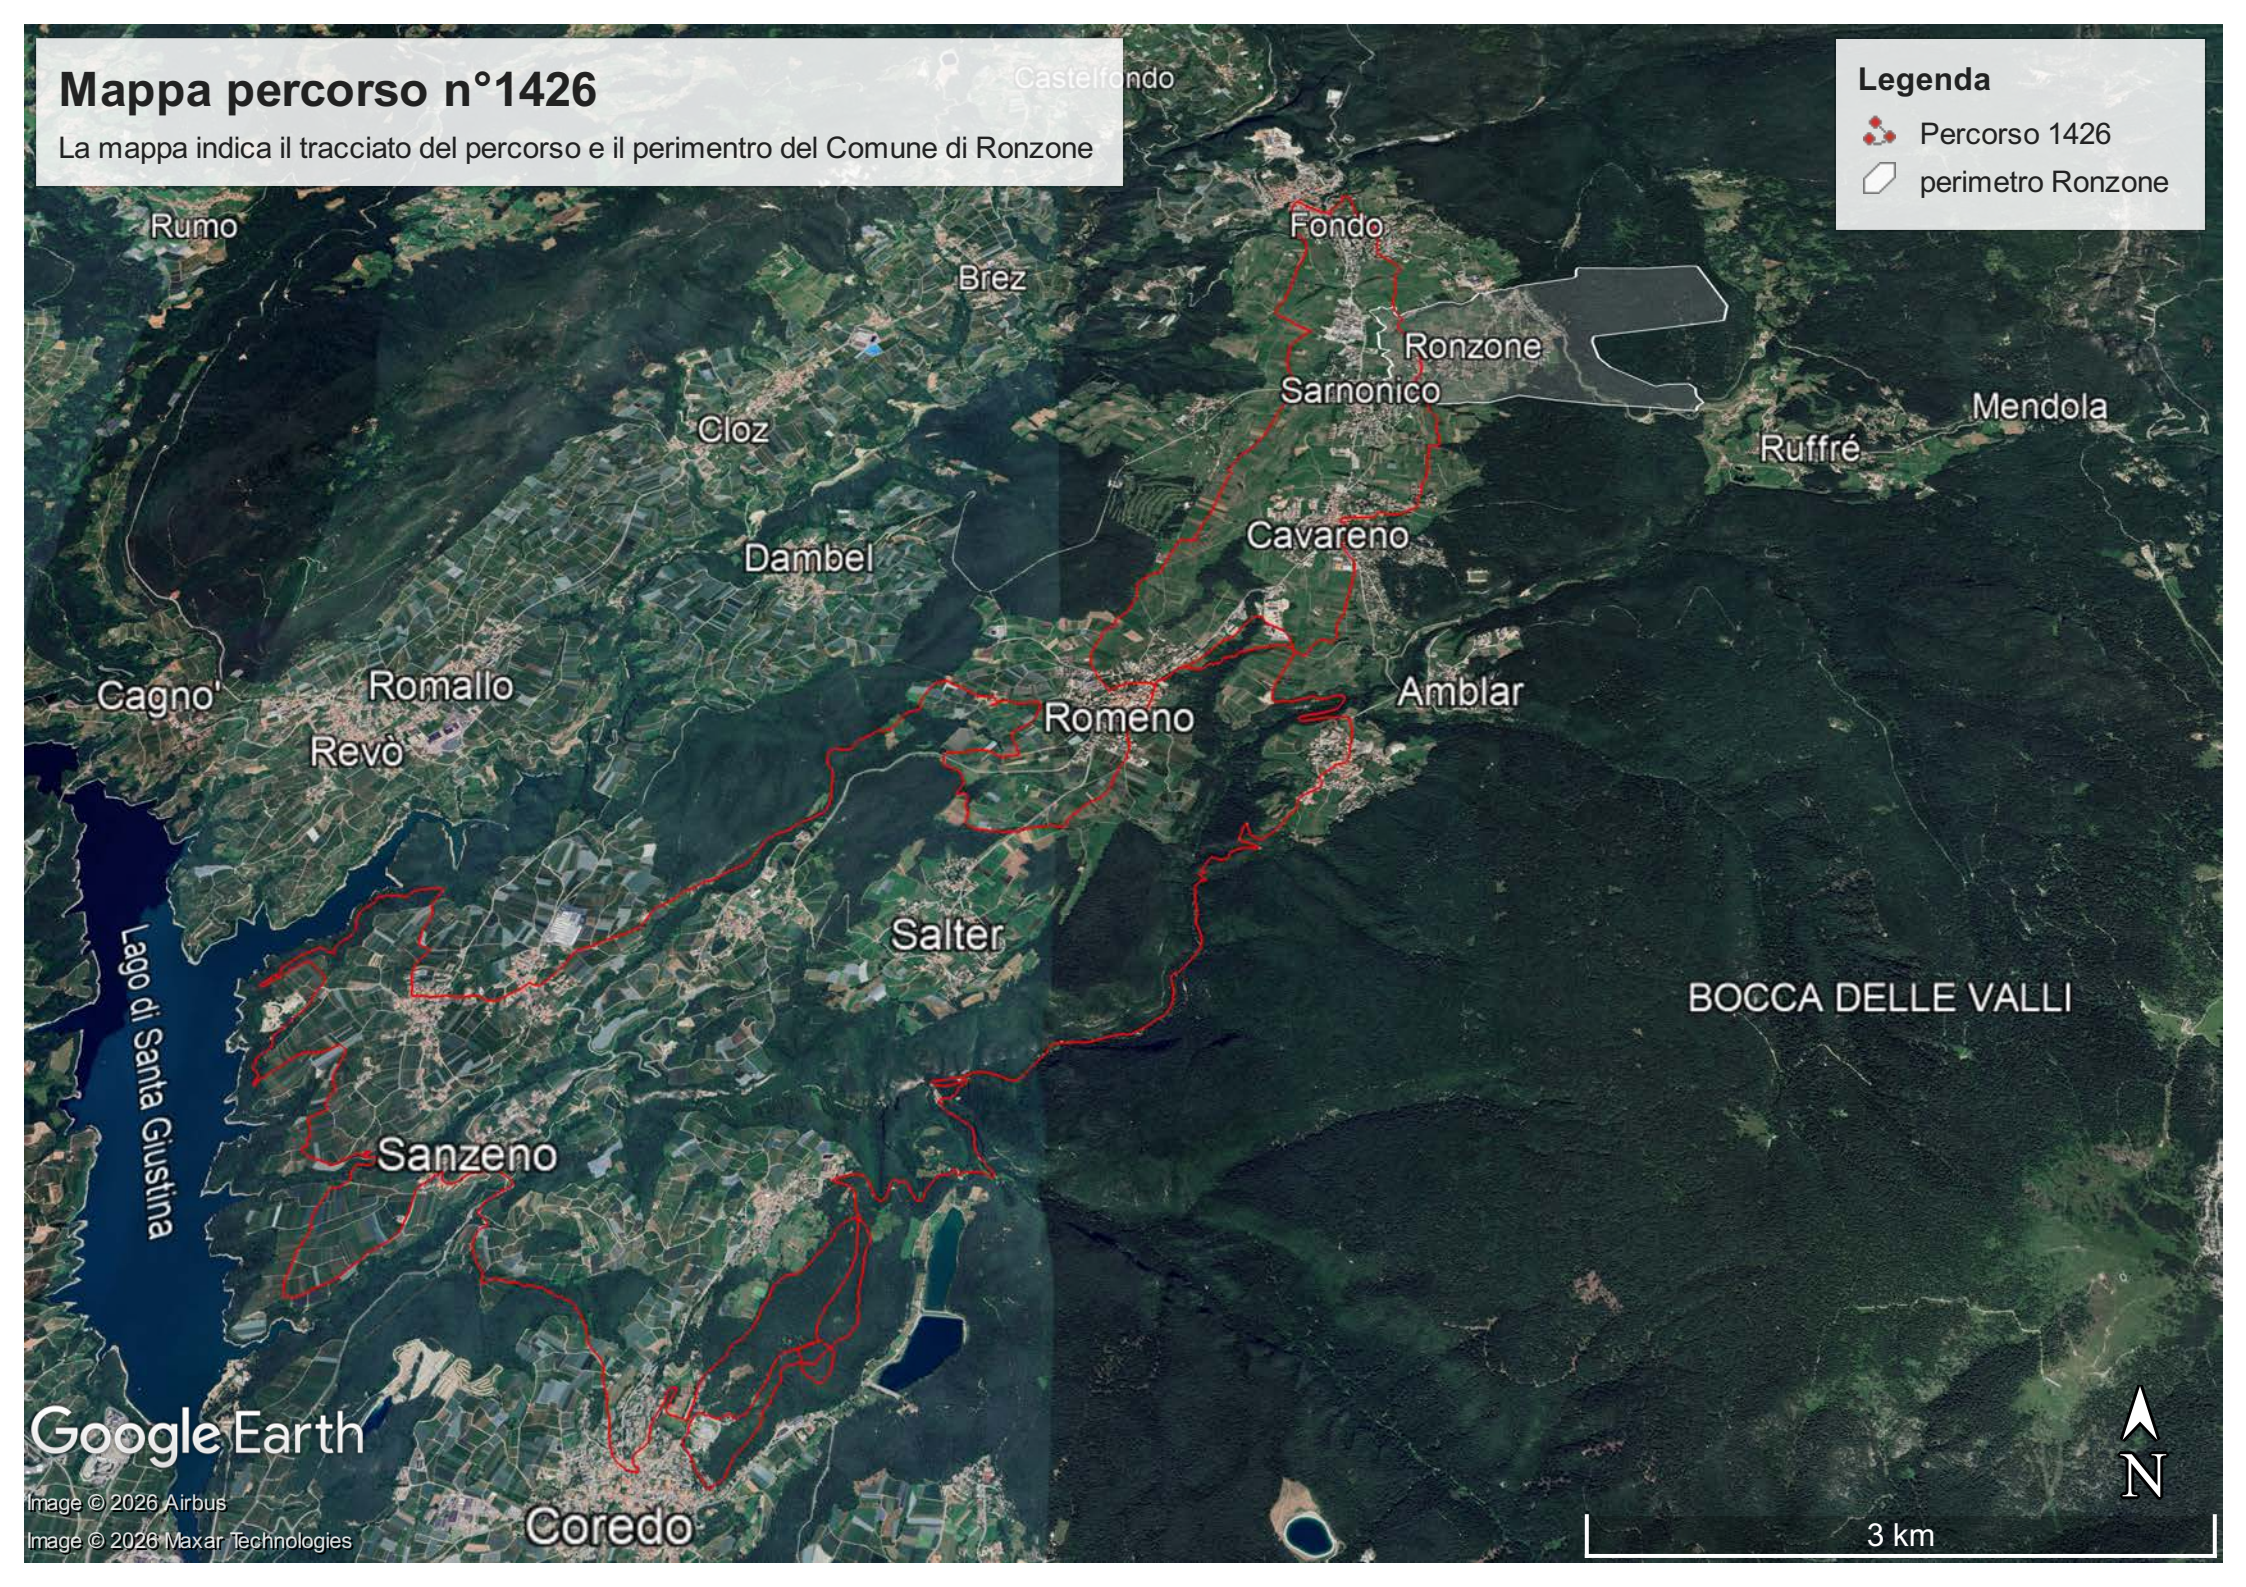

Mappa percorso n°1426

La mappa indica il tracciato del percorso e il perimetro del Comune di Ronzone

Legenda

-  Percorso 1426
-  perimetro Ronzone

Google Earth

Image © 2026 Airbus

Image © 2026 Maxar Technologies

3 km